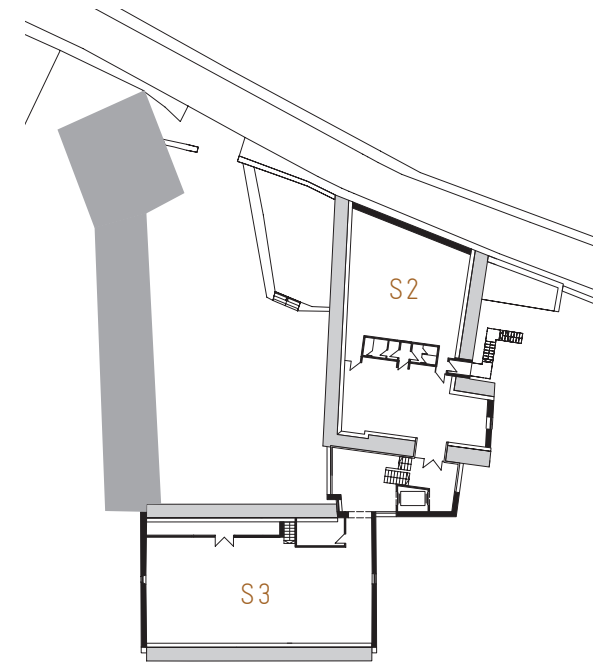

RAUMÜBERSICHT

	m ²						
S1 - DEGUSTATION	80 m ²	15	30	15	50	-	34
S2 - KLEINER SAAL	100 m ²	30	60	40	65	56	30
S3 - OBERLICHTSAAL	150 m ²	40	120	70	120	96	45
S5 - NEBENRAUM KREUZGEWÖLBE	15 m ²	6	-	-	16	-	12
S6 - BARRIQUEKELLER	40 m ²	10	40	10	40	-	30
S7 - SCHEUNE	120 m ²	-	-	-	70	-	-
S8 - KREUZGEWÖLBE	80 m ²	-	-	-	58	-	-

ERDGESCHOSS

OBERGESCHOSS

DACHGESCHOSS

DEGUSTATION

RAUM-GRÖSSE	PERSONENZAHL JE BESTUHLUNGSFORM						
	U-FORM	BLOCK	PARLAMENTARISCH	REIHEN	KLASSISCHE SITZORDNUNG	RUNDE TISCHE	TAFEL
80 m ²	15	15	15	30	50	-	34

GRUNDRISS

KLEINER SAAL

RAUM-GRÖSSE	PERSONENZAHL JE BESTUHLUNGSFORM						
	U-FORM	BLOCK	PARLAMENTARISCH	REIHEN	KLASSISCHE SITZORDNUNG	RUNDE TISCHE	TAFEL
100 m ²	30	40	40	60	65	56	30

RAUMAUSTATTUNG

TECHNIK

- ▶ WLAN- & Internetzugang
- ▶ integriertes Audiosystem mit Mikrofonanlage
- ▶ Mischpult
- ▶ Beamer & Leinwand
- ▶ Telefon & Videokonferenz
- ▶ Klimaanlage
- ▶ Verdunklung möglich

GRUNDRISS

SCHEUNE

RAUM-GRÖSSE	PERSONENZAHL JE BESTUHLUNGSFORM						
	U-FORM	BLOCK	PARLAMENTARISCH	REIHEN	KLASSISCHE SITZORDNUNG	RUNDE TISCHE	TAFEL
120 m ²	-	-	-	-	70	-	-

RAUMAUSTATTUNG

TECHNIK

- ▶ WLAN- & Internetzugang
- ▶ integriertes Audiosystem mit Mikrofonanlage
- ▶ Mischpult
- ▶ Beamer & Leinwand