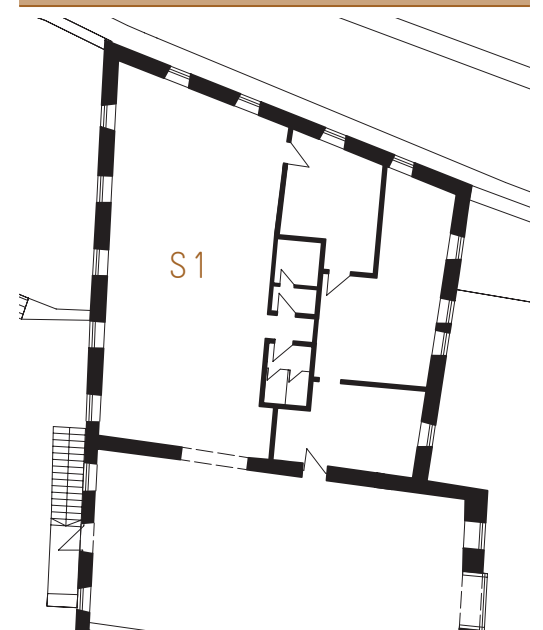

RAUMÜBERSICHT

	m ²						
S1 - DEGUSTATION	80 m ²	15	30	15	50	-	34
S2 - KLEINER SAAL	100 m ²	30	60	40	65	56	30
S3 - OBERLICHTSAAL	150 m ²	40	120	70	120	96	45
S5 - NEBENRAUM KREUZGEWÖLBE	15 m ²	6	-	-	16	-	12
S6 - BARRIQUEKELLER	40 m ²	10	40	10	40	-	30
S7 - SCHEUNE	120 m ²	-	-	-	70	-	-
S8 - KREUZGEWÖLBE	80 m ²	-	-	-	58	-	-

GRUNDRISS

KLEINER SAAL

RAUM-GRÖSSE	PERSONENZAHL JE BESTUHLUNGSFORM						
	U-FORM	BLOCK	PARLAMENTARISCH	REIHEN	KLASSISCHE SITZORDNUNG	RUNDE TISCHE	TAFEL
100 m ²	30	40	40	60	65	56	30

RAUMAUSTATTUNG

TECHNIK

- ▶ WLAN- & Internetzugang
- ▶ integriertes Audiosystem mit Mikrofonanlage
- ▶ Mischpult
- ▶ Beamer & Leinwand
- ▶ Telefon & Videokonferenz
- ▶ Klimaanlage
- ▶ Verdunklung möglich