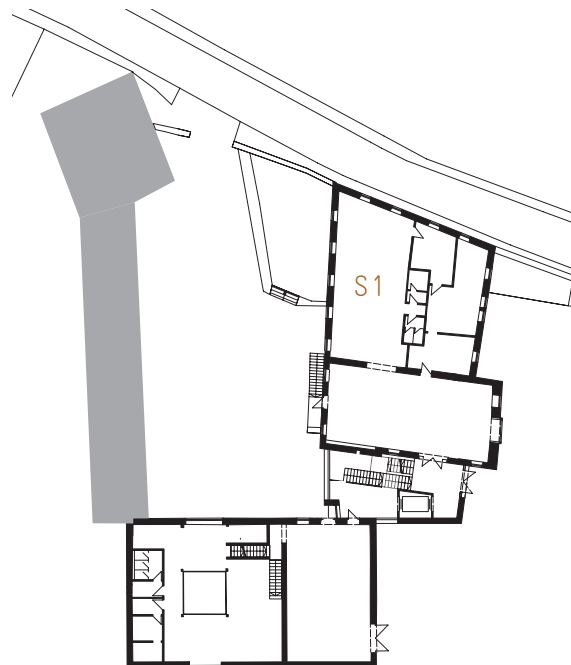

OBERGESCHOSS