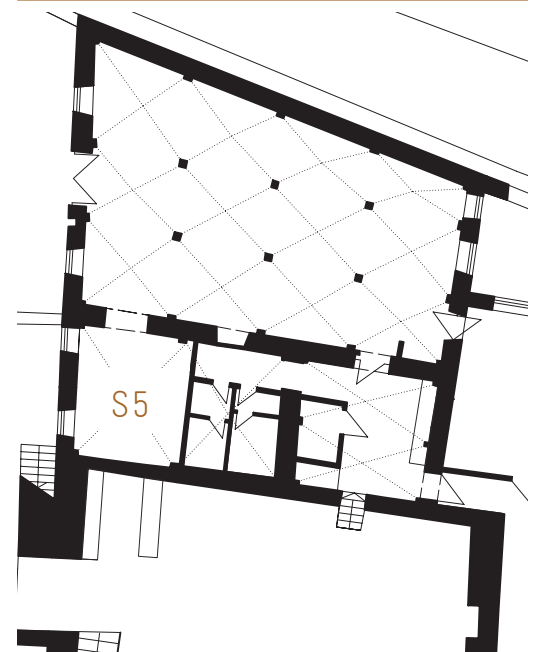

NEBENRAUM KREUZGEWÖLBE

RAUM-GRÖSSE	PERSONENZAHL JE BESTUHLUNGSFORM						
	U-FORM	BLOCK	PARLAMENTARISCH	REIHEN	KLASSISCHE SITZORDNUNG	RUNDE TISCHE	TAFEL
15 m²	6	6	-	-	16	-	-

RAUMAUSTATTUNG

TECHNIK

- WLAN- & Internetzugang
- mobiles Audiosystem
- mobile Mikrofonanlage
- Beamer & Leinwand

BESONDERHEITEN

- hochwertiger Parkettfußboden aus Eichenholz
- Fußbodenheizung
- Tageslicht
- barrierefrei zugänglich

GRUNDRISS