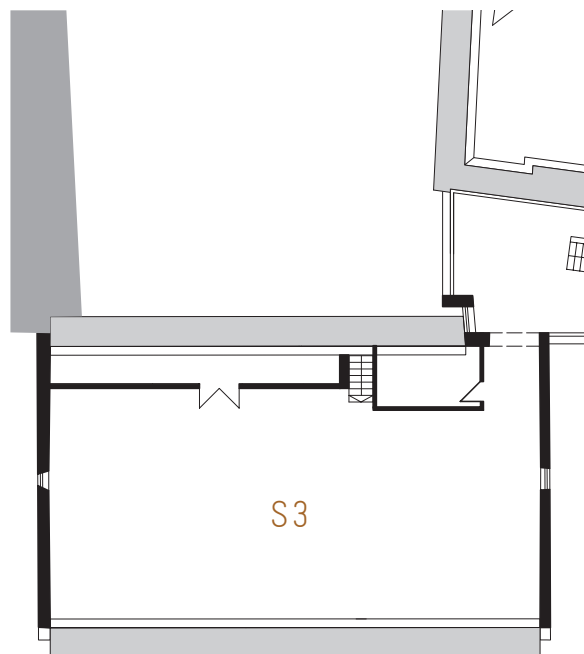

OBERLICHTSAAL

RAUM-GRÖSSE	PERSONENZAHL JE BESTUHLUNGSFORM						
	U-FORM	BLOCK	PARLAMENTARISCH	REIHEN	KLASSISCHE SITZORDNUNG	RUNDE TISCHE	TAFEL
150 m²	40	40	70	120	120	96	45

RAUMAUSTATTUNG

TECHNIK

- WLAN- & Internetzugang
- integriertes Audiosystem mit Mikrofonanlage
- Mischpult
- Beamer & Leinwand
- Telefon & Videokonferenz
- Klimaanlage
- Verdunklung möglich

BESONDERHEITEN

- hochwertiger Parkettfußboden aus Eichenholz
- Fußbodenheizung
- offenes Dachgebälk
- Tageslicht
- barrierefrei zugänglich
- massive Schiefertheke

GRUNDRISS