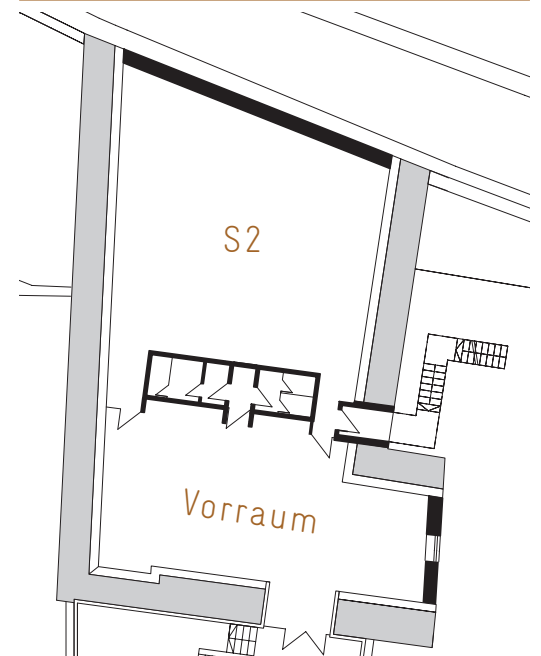

GRUNDRISS

KLEINER SAAL

RAUM-GRÖSSE	PERSONENZAHL JE BESTUHLUNGSFORM						
	U-FORM	BLOCK	PARLAMENTARISCH	REIHEN	KLASSISCHE SITZORDNUNG	RUNDE TISCHE	TAFEL
100 m ²	30	40	40	60	65	56	30

RAUMAUSTATTUNG

TECHNIK

- ▶ WLAN- & Internetzugang
- ▶ integriertes Audiosystem mit Mikrofonanlage
- ▶ Mischpult
- ▶ Beamer & Leinwand
- ▶ Telefon & Videokonferenz
- ▶ Klimaanlage
- ▶ Verdunklung möglich

BESONDERHEITEN

- ▶ Fußbodenheizung
- ▶ offenes Dachgebälk
- ▶ Tageslicht
- ▶ barrierefrei zugänglich
- ▶ Anmietung inklusive Vorraum bspw. für Sektempfang, Gruppenarbeiten o.Ä.

GRUNDRISS

OBERLICHTSAAL

RAUM-GRÖSSE	PERSONENZAHL JE BESTUHLUNGSFORM						
	U-FORM	BLOCK	PARLAMENTARISCH	REIHEN	KLASSISCHE SITZORDNUNG	RUNDE TISCHE	TAFEL
150 m ²	40	40	70	120	120	96	45

GRUNDRISS

SCHEUNE

RAUM-GRÖSSE	PERSONENZAHL JE BESTUHLUNGSFORM						
	U-FORM	BLOCK	PARLAMENTARISCH	REIHEN	KLASSISCHE SITZORDNUNG	RUNDE TISCHE	TAFEL
120 m ²	-	-	-	-	70	-	-

RAUMAUSTATTUNG

TECHNIK

- ▶ WLAN- & Internetzugang
- ▶ integriertes Audiosystem mit Mikrofonanlage
- ▶ Mischpult
- ▶ Beamer & Leinwand