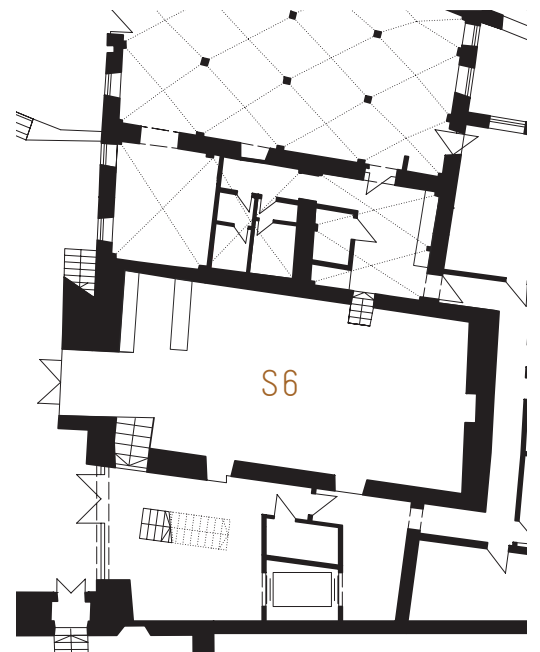

RAUMÜBERSICHT

	m ²						
S1 - DEGUSTATION	80 m ²	15	30	15	50	-	34
S2 - KLEINER SAAL	100 m ²	30	60	40	65	56	30
S3 - OBERLICHTSAAL	150 m ²	40	120	70	120	96	45
S5 - NEBENRAUM KREUZGEWÖLBE	15 m ²	6	-	-	16	-	12
S6 - BARRIQUEKELLER	40 m ²	10	40	10	40	-	30
S7 - SCHEUNE	120 m ²	-	-	-	70	-	-
S8 - KREUZGEWÖLBE	80 m ²	-	-	-	58	-	-

RAUM-GRÖSSE	PERSONENZAHL JE BESTUHLUNGSFORM						
	U-FORM	BLOCK	PARLAMENTARISCH	REIHEN	KLASSISCHE SITZORDNUNG	RUNDE TISCHE	TAFEL
15 m ²	6	6	-	-	16	-	-

RAUMAUSTATTUNG

TECHNIK

- ▶ WLAN- & Internetzugang
- ▶ mobiles Audiosystem
- ▶ mobile Mikrofonanlage
- ▶ Beamer & Leinwand

GRUNDRISS

SCHEUNE

RAUM-GRÖSSE	PERSONENZAHL JE BESTUHLUNGSFORM						
	U-FORM	BLOCK	PARLAMENTARISCH	REIHEN	KLASSISCHE SITZORDNUNG	RUNDE TISCHE	TAFEL
120 m ²	-	-	-	-	70	-	-

RAUMAUSTATTUNG

TECHNIK

- ▶ WLAN- & Internetzugang
- ▶ integriertes Audiosystem mit Mikrofonanlage
- ▶ Mischpult
- ▶ Beamer & Leinwand