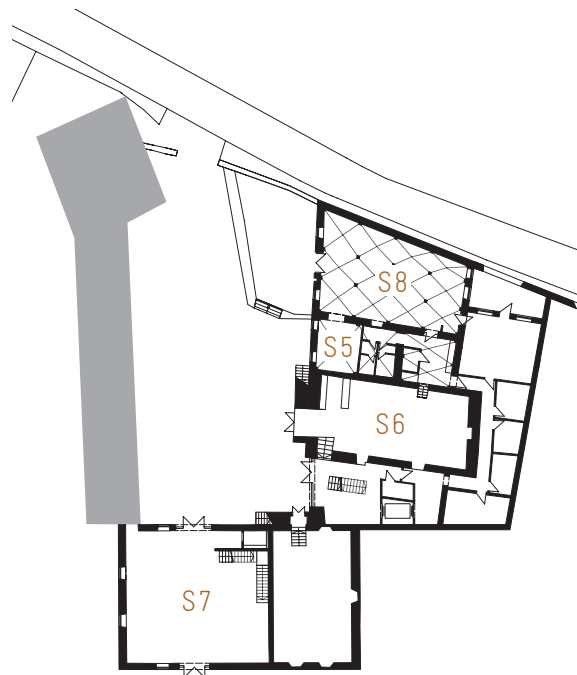

RAUMÜBERSICHT

	m ²						
S1 - DEGUSTATION	80 m ²	15	30	15	50	-	34
S2 - KLEINER SAAL	100 m ²	30	60	40	65	56	30
S3 - OBERLICHTSAAL	150 m ²	40	120	70	120	96	45
S5 - NEBENRAUM KREUZGEWÖLBE	15 m ²	6	-	-	16	-	12
S6 - BARRIQUEKELLER	40 m ²	10	40	10	40	-	30
S7 - SCHEUNE	120 m ²	-	-	-	70	-	-
S8 - KREUZGEWÖLBE	80 m ²	-	-	-	58	-	-

ERDGESCHOSS

OBERGESCHOSS

DACHGESCHOSS

DEGUSTATION

RAUM-GRÖSSE	PERSONENZAHL JE BESTUHLUNGSFORM						
	U-FORM	BLOCK	PARLAMENTARISCH	REIHEN	KLASSISCHE SITZORDNUNG	RUNDE TISCHE	TAFEL
80 m ²	15	15	15	30	50	-	34

GRUNDRISS

KLEINER SAAL

RAUM-GRÖSSE	PERSONENZAHL JE BESTUHLUNGSFORM						
	U-FORM	BLOCK	PARLAMENTARISCH	REIHEN	KLASSISCHE SITZORDNUNG	RUNDE TISCHE	TAFEL
100 m ²	30	40	40	60	65	56	30

RAUMAUSTATTUNG

TECHNIK

- ▶ WLAN- & Internetzugang
- ▶ integriertes Audiosystem mit Mikrofonanlage
- ▶ Mischpult
- ▶ Beamer & Leinwand
- ▶ Telefon & Videokonferenz
- ▶ Klimaanlage
- ▶ Verdunklung möglich

GRUNDRISS

SCHEUNE

RAUM-GRÖSSE	PERSONENZAHL JE BESTUHLUNGSFORM						
	U-FORM	BLOCK	PARLAMENTARISCH	REIHEN	KLASSISCHE SITZORDNUNG	RUNDE TISCHE	TAFEL
120 m ²	-	-	-	-	70	-	-

RAUMAUSTATTUNG

TECHNIK

- ▶ WLAN- & Internetzugang
- ▶ integriertes Audiosystem mit Mikrofonanlage
- ▶ Mischpult
- ▶ Beamer & Leinwand