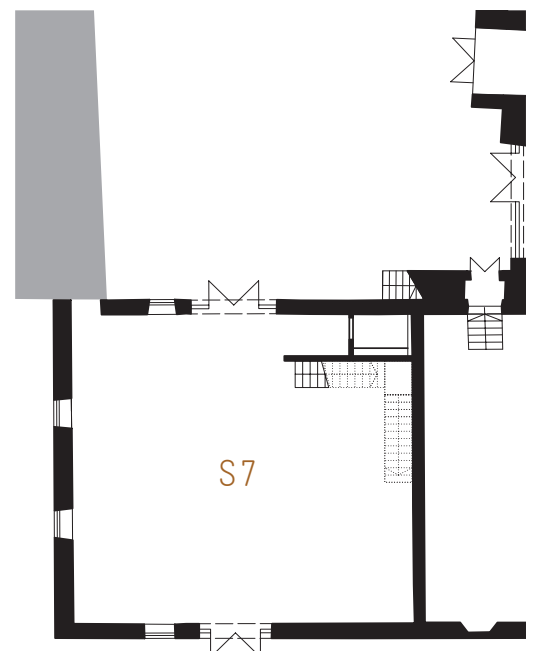

RAUMÜBERSICHT

	m ²						
S1 - DEGUSTATION	80 m ²	15	30	15	50	-	34
S2 - KLEINER SAAL	100 m ²	30	60	40	65	56	30
S3 - OBERLICHTSAAL	150 m ²	40	120	70	120	96	45
S5 - NEBENRAUM KREUZGEWÖLBE	15 m ²	6	-	-	16	-	12
S6 - BARRIQUEKELLER	40 m ²	10	40	10	40	-	30
S7 - SCHEUNE	120 m ²	-	-	-	70	-	-
S8 - KREUZGEWÖLBE	80 m ²	-	-	-	58	-	-

RAUM-GRÖSSE	PERSONENZAHL JE BESTUHLUNGSFORM						
	U-FORM	BLOCK	PARLAMENTARISCH	REIHEN	KLASSISCHE SITZORDNUNG	RUNDE TISCHE	TAFEL
15 m ²	6	6	-	-	16	-	-

RAUMAUSTATTUNG

TECHNIK

- ▶ WLAN- & Internetzugang
- ▶ mobiles Audiosystem
- ▶ mobile Mikrofonanlage
- ▶ Beamer & Leinwand

GRUNDRISS

SCHEUNE

RAUM-GRÖSSE	PERSONENZAHL JE BESTUHLUNGSFORM						
	U-FORM	BLOCK	PARLAMENTARISCH	REIHEN	KLASSISCHE SITZORDNUNG	RUNDE TISCHE	TAFEL
120 m ²	-	-	-	-	70	-	-

RAUMAUSTATTUNG

TECHNIK

- ▶ WLAN- & Internetzugang
- ▶ integriertes Audiosystem mit Mikrofonanlage
- ▶ Mischpult
- ▶ Beamer & Leinwand

BESONDERHEITEN

- ▶ Fußbodenheizung
- ▶ offenes Dachgebälk
- ▶ Tageslicht
- ▶ barrierefrei zugänglich
- ▶ massive Theke
- ▶ direkter Zugang zu idyllischem Weingarten

GRUNDRISS

KREUZGEWÖLBE

RAUM-GRÖSSE	PERSONENZAHL JE BESTUHLUNGSFORM						
	U-FORM	BLOCK	PARLAMENTARISCH	REIHEN	KLASSISCHE SITZORDNUNG	RUNDE TISCHE	TAFEL
80 m ²	-	-	-	-	58	-	-